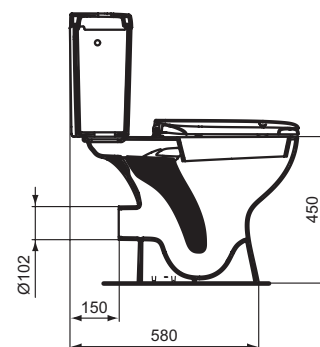

Ideal Standard

WC

Ulysse

PORCHER

Réf. : E905701

Pack WC surélevé 70 x 38,5 cm NF

Pack WC surélevé 70 x 38,5 cm NF Ulysse en porcelaine vitrifiée blanc. Cuvette sortie horizontale. Hauteur d'assise 45 cm hors abattant, 47 cm avec. Fournie avec kit de fixations au sol. Abattant thermodur (en urea). Fixation par le dessus. Charnières inox. Réservoir 3/6L, alimentation latérale, silencieux, set de fixation cuvette/réservoir

Coleur: 01 - Blanc

Caractéristiques: .Double chasse 3/6L

.Silencieux

.Économie d'eau

Plus de détails sur le produit :

Type:	Pack WC
Montage:	Sur pied
Certifications :	NF
Poids net (kg) :	32,00
Matériau :	Mixte
Hauteur (mm) :	450
Largeur (mm) :	365
Profondeur (mm) :	700
Mécanisme de charnière :	Fermeture standard
Inclus dans le pack :	WC+Réservoir+Abattant
Forme:	Courbe
Type de chasse :	Bouton-poussoir