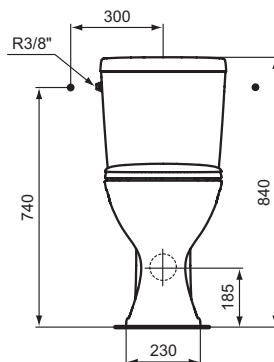

Ideal Standard

WC

Ulysse

PORCHER

Réf. : E905701

Pack WC surélevé 70 x 38,5 cm NF

Pack WC surélevé 70 x 38,5 cm NF Ulysse en porcelaine vitrifiée blanc. Cuvette sortie horizontale. Hauteur d'assise 45 cm hors abattant, 47 cm avec. Fournie avec kit de fixations au sol. Abattant thermodur (en urea). Fixation par le dessus. Charnières inox. Réservoir 3/6L, alimentation latérale, silencieux, set de fixation cuvette/réservoir

Coleur: 01 - Blanc

Caractéristiques: .Double chasse 3/6L

.Silencieux

.Économie d'eau

Plus de détails sur le produit :

Type:	Pack WC
Montage:	Sur pied
Certifications :	NF
Poids net (kg) :	32,00
Matériau :	Mixte
Hauteur (mm) :	450
Largeur (mm) :	365
Profondeur (mm) :	700
Mécanisme de charnière :	Fermeture standard
Inclus dans le pack :	WC+Réservoir+Abattant
Forme:	Courbe
Type de chasse :	Bouton-poussoir