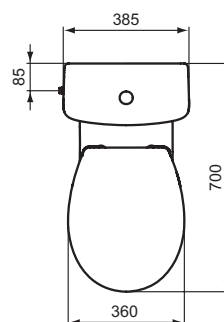

Ideal Standard

WC

Ulysse

PORCHER

Réf. : E905701

Pack WC surélevé 70 x 38,5 cm NF

Pack WC surélevé 70 x 38,5 cm NF Ulysse en porcelaine vitrifiée blanc. Cuvette sortie horizontale. Hauteur d'assise 45 cm hors abattant, 47 cm avec. Fournie avec kit de fixations au sol. Abattant thermodur (en urea). Fixation par le dessus. Charnières inox. Réservoir 3/6L, alimentation latérale, silencieux, set de fixation cuvette/réservoir

Coleur: 01 - Blanc

Caractéristiques: .Double chasse 3/6L

.Silencieux

.Économie d'eau

Plus de détails sur le produit :

Type:	Pack WC
Montage:	Sur pied
Certifications :	NF
Poids net (kg) :	32,00
Matériau :	Mixte
Hauteur (mm) :	450
Largeur (mm) :	365
Profondeur (mm) :	700
Mécanisme de charnière :	Fermeture standard
Inclus dans le pack :	WC+Réservoir+Abattant
Forme:	Courbe
Type de chasse :	Bouton-poussoir