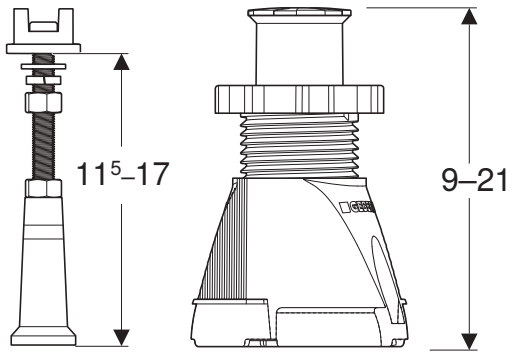

# INSTALLATION MANUAL

MONTAGEANLEITUNG  
INSTRUCTIONS DE MONTAGE  
ISTRUZIONI PER IL MONTAGGIO

969.215.00.0(01)

L x B	T
≤ 90 x 120	4 <sup>5</sup>
≥ 80 x 140	5

1

1

2

3